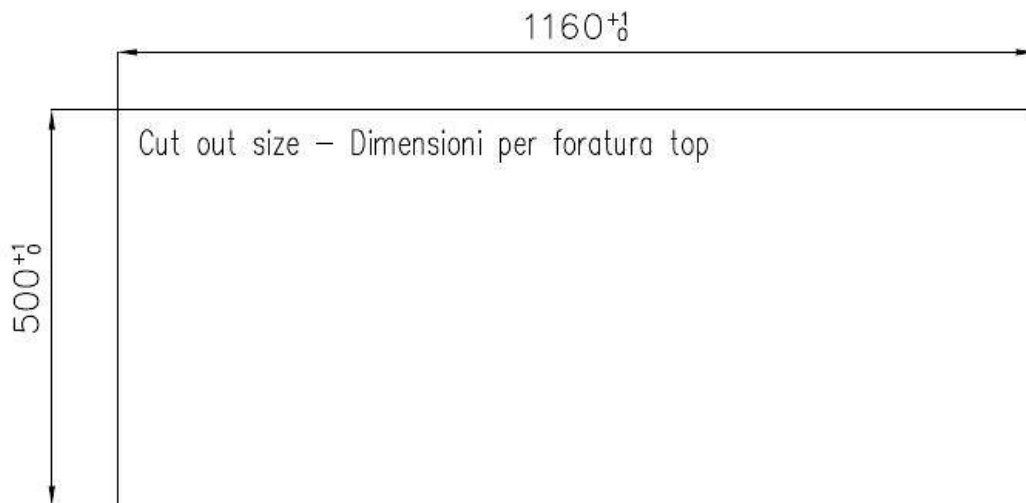

边型和安装方式 平嵌

底座 80 cm

尺寸 1173x513 mm

标准配件 固定钩, 垫圈, 下水器, 溢水口和虹吸管, 纸板盒包装

龙头孔 1个定位孔

安装孔 [View technical data sheet](#)

下水器 是

宽 117 cm

盆内尺寸 340x400mm

单槽/双槽 双槽

下水组件 3,5" 下水器

特点

3.5" 下水器提篮 Foster®水槽均配备了3.5"下水器，有可防止固体颗粒流入下水器的实用篮式塞。3.5"下水器允许使用Foster®碎渣机，可与所有型号兼容。

小倒角 具有现代设计和更大容量的方形碗，具有最小的美观性和极高的实用性。

深盆 得益于先进的生产技术，该洗碗盆的重要深度超过20厘米，可以在所有洗涤操作中提供极大的灵活性和实用性。

溢水口 溢水口是Foster水槽上的一项安全措施，可以防止疏忽时水的溢出。方形溢水解决方案，具有简约的方形，更加美观大方。

高厚度 1mm厚的钢。相当大的厚度，保证了最大的坚固性和耐用性。

Lavello S4000 cod. 4315/05*

FT

FTS

OPTIONAL ACCESSORIES

HPDE Twin 砧板
8644 101

HPDE 砧板
8657 001