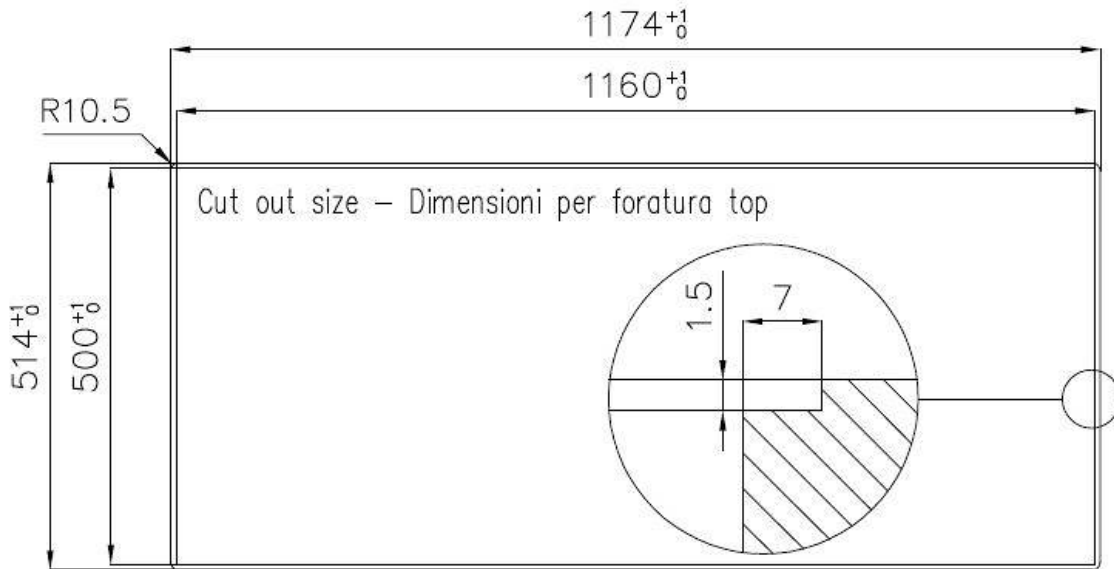

边型和安装方式 平嵌

底座 80 cm

尺寸 1173x513 mm

标准配件 固定钩, 垫圈, 下水器, 溢水口和虹吸管, 纸板盒包装

龙头孔 1个定位孔

安装孔 [View technical data sheet](#)

下水器 是

宽 117 cm

盆内尺寸 340x400mm

单槽/双槽 双槽

下水组件 3,5" 下水器

特点

3.5" 下水器提篮 Foster®水槽均配备了3.5"下水器，有可防止固体颗粒流入下水器的实用篮式塞。3.5"下水器允许使用Foster®碎渣机，可与所有型号兼容。

小倒角 具有现代设计和更大容量的方形碗，具有最小的美观性和极高的实用性。

深盆 得益于先进的生产技术，该洗碗盆的重要深度超过20厘米，可以在所有洗涤操作中提供极大的灵活性和实用性。

溢水口 溢水口是Foster水槽上的一项安全措施，可以防止疏忽时水的溢出。方形溢水解决方案，具有简约的方形，更加美观大方。

高厚度 1mm厚的钢。相当大的厚度，保证了最大的坚固性和耐用性。

Lavello S4000 cod. 4315/05*

FT

FTS

OPTIONAL ACCESSORIES

HPDE Twin 砧板
8644 101

HPDE 砧板
8657 001