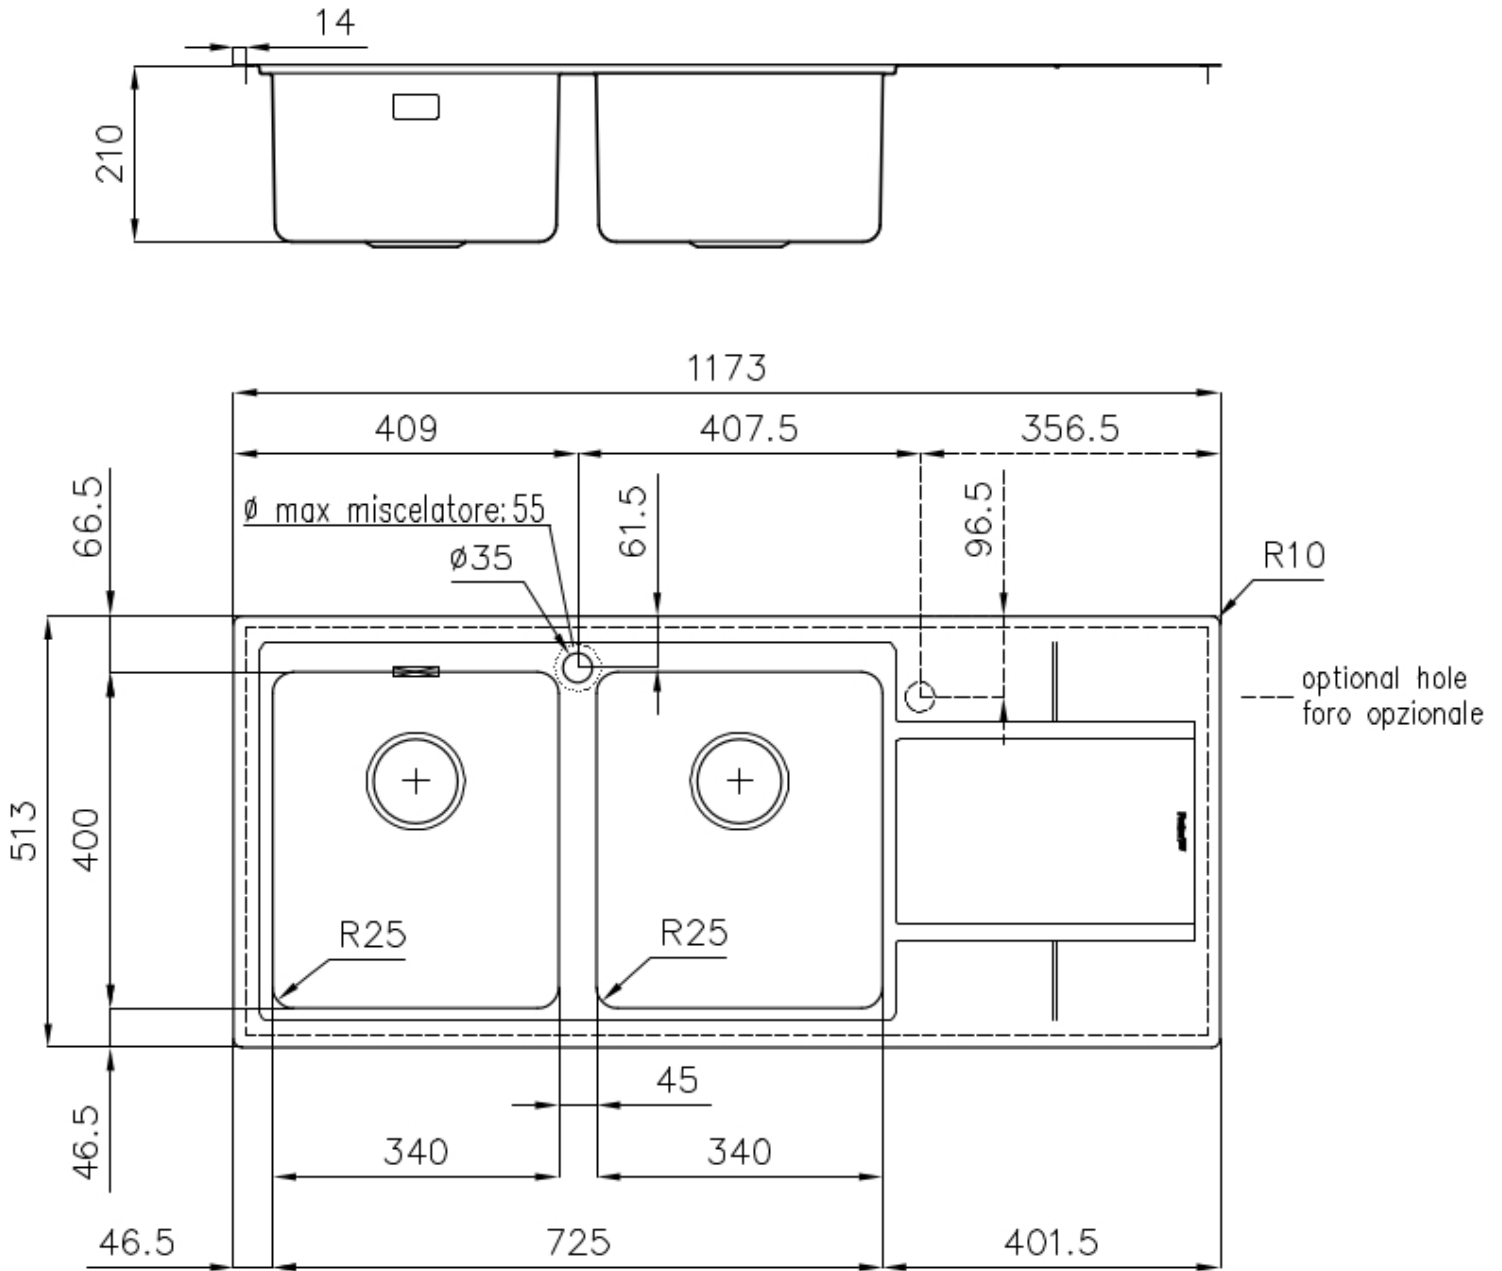

边型和安装方式 平嵌

底座 80 cm

尺寸 1173x513 mm

标准配件 固定钩, 垫圈, 下水器, 溢水口和虹吸管, 纸板盒包装

龙头孔 1个定位孔

安装孔 [View technical data sheet](#)

下水器 是

宽 117 cm

盆内尺寸 340x400mm

单槽/双槽 双槽

下水组件 3,5" 下水器

特点

3.5" 下水器提篮 Foster®水槽均配备了3.5"下水器，有可防止固体颗粒流入下水器的实用篮式塞。3.5"下水器允许使用Foster®碎渣机，可与所有型号兼容。

小倒角 具有现代设计和更大容量的方形碗，具有最小的美观性和极高的实用性。

深盆 得益于先进的生产技术，该洗碗盆的重要深度超过20厘米，可以在所有洗涤操作中提供极大的灵活性和实用性。

溢水口 溢水口是Foster水槽上的一项安全措施，可以防止疏忽时水的溢出。方形溢水解决方案，具有简约的方形，更加美观大方。

高厚度 1mm厚的钢。相当大的厚度，保证了最大的坚固性和耐用性。

Lavello S4000 cod. 4315/05*

FT

FTS

OPTIONAL ACCESSORIES

HPDE Twin 砧板
8644 101

HPDE 砧板
8657 001