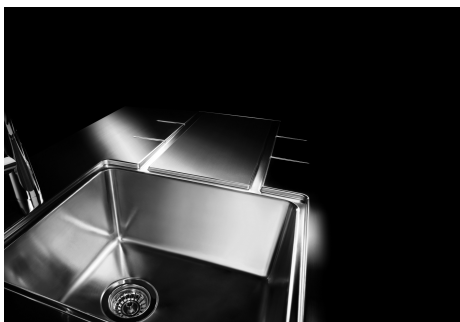

溢水口 溢水口是Foster水槽上的一项安全措施，可以防止疏忽时水的溢出。方形溢水解决方案，具有简约的方形，更加美观大方。

高厚度 1mm厚的钢。相当大的厚度，保证了最大的坚固性和耐用性。

Lavello S4000 cod. 4315/05*

FT

FTS

OPTIONAL ACCESSORIES

HPDE Twin 砧板
8644 101

HPDE 砧板
8657 001