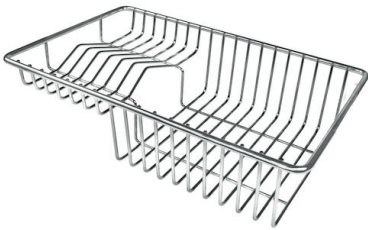

边型和安装方式 平嵌

底座 80 cm

尺寸 1173x513 mm

标准配件 固定钩, 垫圈, 下水器, 溢水口和虹吸管, 纸板盒包装

龙头孔 1个定位孔

安装孔 [View technical data sheet](#)

下水器 是

宽 117 cm

盆内尺寸 340x400mm

单槽/双槽 双槽

下水组件 3,5" 下水器

特点

3.5" 下水器提篮 Foster®水槽均配备了3.5"下水器，有可防止固体颗粒流入下水器的实用篮式塞。3.5"下水器允许使用Foster®碎渣机，可与所有型号兼容。

小倒角 具有现代设计和更大容量的方形碗，具有最小的美观性和极高的实用性。

深盆 得益于先进的生产技术，该洗碗盆的重要深度超过20厘米，可以在所有洗涤操作中提供极大的灵活性和实用性。

溢水口 溢水口是Foster水槽上的一项安全措施，可以防止疏忽时水的溢出。方形溢水解决方案，具有简约的方形，更加美观大方。

高厚度 1mm厚的钢。相当大的厚度，保证了最大的坚固性和耐用性。

Lavello S4000 cod. 4315/05*

FT

FTS

OPTIONAL ACCESSORIES

HPDE Twin 砧板
8644 101

HPDE 砧板
8657 001

不锈钢篮
8611 000

不锈钢背板
8100 303

* 仅与附件结合使用 8644 101

不锈钢背板
8100 201

玻璃砧板
8631 300

白托盘
8153 100

RECOMMENDED PAIRINGS

龙头 **Camillo**
8467 000