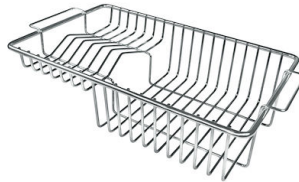

边型和安装方式 平嵌

底座 80 cm

尺寸 1173x513 mm

标准配件 固定钩, 垫圈, 下水器, 溢水口和虹吸管, 纸板盒包装

龙头孔 1个定位孔

安装孔 [View technical data sheet](#)

下水器 是

宽 117 cm

盆内尺寸 340x400mm

单槽/双槽 双槽

下水组件 3,5" 下水器

特点

3.5" 下水器提篮 Foster®水槽均配备了3.5"下水器，有可防止固体颗粒流入下水器的实用篮式塞。3.5"下水器允许使用Foster®碎渣机，可与所有型号兼容。

小倒角 具有现代设计和更大容量的方形碗，具有最小的美观性和极高的实用性。

深盆 得益于先进的生产技术，该洗碗盆的重要深度超过20厘米，可以在所有洗涤操作中提供极大的灵活性和实用性。

溢水口 溢水口是Foster水槽上的一项安全措施，可以防止疏忽时水的溢出。方形溢水解决方案，具有简约的方形，更加美观大方。

高厚度 1mm厚的钢。相当大的厚度，保证了最大的坚固性和耐用性。

Lavello S4000 cod. 4315/05*

FT

FTS

OPTIONAL ACCESSORIES

HPDE Twin 砧板
8644 101

HPDE 砧板
8657 001

不锈钢篮
8611 000

不锈钢背板
8100 303

* 仅与附件结合使用 8644 101

不锈钢背板
8100 201

玻璃砧板
8631 300

白托盘
8153 100

RECOMMENDED PAIRINGS

龙头 **Camillo**
8467 000